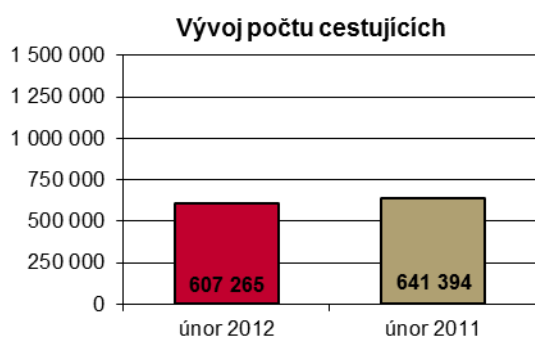

Vývoj provozu

PROVOZNÍ VÝSLEDKY LETIŠTĚ PRAHA – UNOR 2012

Monitoring hluku

MĚSÍČNÍ EKVIVALENTNÍ HLADINY AKUSTICKÉHO TLAKU LAEQ PRO DENNÍ A NOČNÍ DOBU – UNOR 2012

Lokalita	Měsíční LAeq Den			Měsíční LAeq Noc		
	Letecký	Neletecký	Celkový	Letecký	Neletecký	Celkový
Jeneč	55,4	56,6	59,0	48,5	50,4	52,5
Červený Újezd	49,0	71,0	71,0	43,0	48,7	49,8
Unhošť	51,1	50,2	53,7	45,9	45,0	48,5
Pavlov	51,9	55,2	56,8	44,7	49,4	50,7
Hostivice	41,7	52,9	53,3	33,2	47,7	47,8
Dobrovíz	52,7	52,5	55,6	43,2	47,9	49,1
Kněžves	53,6	56,5	58,3	45,5	53,3	53,9
Horoměřice střed	55,3	53,5	57,5	48,0	49,1	51,6
Přední Kopanina	51,4	54,3	56,1	44,8	48,7	50,2
Horoměřice JV	49,2	54,5	55,6	44,0	48,1	49,6
Řepy	45,0	58,7	58,8	31,9	56,5	56,5
Bílá Hora	49,7	92,2	92,2	40,4	47,8	48,5
Suchdol	53,3	53,2	56,3	46,3	46,5	49,4

Tyto hodnoty nelze porovnávat s hygienickými limity stanovenými v § 11 odst. (6) nařízení vlády . 148/2006 Sb. o ochraně zdraví před nepříznivými účinky hluku a vibrací. Výsledné hodnoty ekvivalentních hladin akustického tlaku pro denní a noční dobu v každé lokalitě měření, které jsou porovnatelné s hygienickým limitem, jsou známy vždy až v listopadu příslušného roku.

Více informací k tomuto tématu naleznete na našich webových stránkách:
<http://www.prg.aero/cs/site/o_letisti/zivotni_prostredi/monitoring_hluku.htm>

KONTAKT:

Telefon: +420 220 113 791

Fax: + 420 220 350 922

E-mail: komunikace@prg.aero

web: www.prg.aero