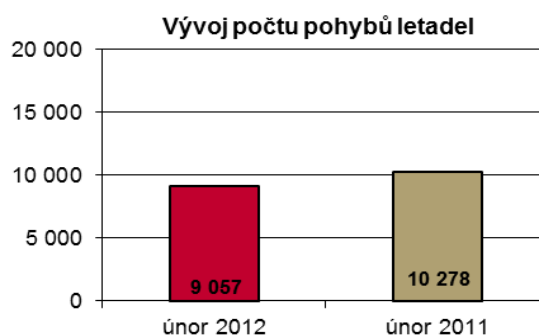

Vývoj provozu

PROVOZNÍ VÝSLEDKY LETIŠTĚ PRAHA – UNOR 2012

Monitoring hluku

MĚSÍČNÍ EKVIVALENTNÍ HLADINY AKUSTICKÉHO TLAKU LAEQ PRO DENNÍ A NOČNÍ DOBU – UNOR 2012

Lokalita	Měsíční LAeq Den			Měsíční LAeq Noc		
	Letecký	Neletecký	Celkový	Letecký	Neletecký	Celkový
Jeneč	55,4	56,6	59,0	48,5	50,4	52,5
Červený Újezd	49,0	71,0	71,0	43,0	48,7	49,8
Unhošť	51,1	50,2	53,7	45,9	45,0	48,5
Pavlov	51,9	55,2	56,8	44,7	49,4	50,7
Hostivice	41,7	52,9	53,3	33,2	47,7	47,8
Dobrovíz	52,7	52,5	55,6	43,2	47,9	49,1
Kněžves	53,6	56,5	58,3	45,5	53,3	53,9
Horoměřice střed	55,3	53,5	57,5	48,0	49,1	51,6
Přední Kopanina	51,4	54,3	56,1	44,8	48,7	50,2
Horoměřice JV	49,2	54,5	55,6	44,0	48,1	49,6
Řepy	45,0	58,7	58,8	31,9	56,5	56,5
Bílá Hora	49,7	92,2	92,2	40,4	47,8	48,5
Suchdol	53,3	53,2	56,3	46,3	46,5	49,4

Tyto hodnoty nelze porovnávat s hygienickými limity stanovenými v § 11 odst. (6) nařízení vlády . 148/2006 Sb. o ochraně zdraví před nepříznivými účinky hluku a vibrací. Výsledné hodnoty ekvivalentních hladin akustického tlaku pro denní a noční dobu v každé lokalitě měření, které jsou porovnatelné s hygienickým limitem, jsou známy vždy až v listopadu příslušného roku.

Více informací k tomuto tématu naleznete na našich webových stránkách:
<http://www.prg.aero/cs/site/o_letisti/zivotni_prostredi/monitoring_hluku.htm>

KONTAKT:

Telefon: +420 220 113 791

Fax: + 420 220 350 922

E-mail: komunikace@prg.aero

web: www.prg.aero