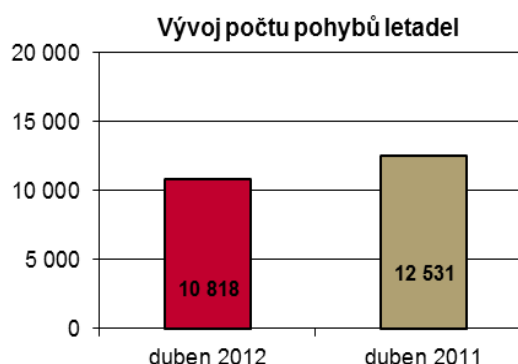

Vývoj provozu

PROVOZNÍ VÝSLEDKY LETIŠTĚ PRAHA – DUBEN 2012

Monitoring hluku

MĚSÍČNÍ EKVIVALENTNÍ HLADINY AKUSTICKÉHO TLAKU LAEQ PRO DENNÍ A NOČNÍ DOBU – DUBEN 2012

Lokalita	Měsíční LAeq Den			Měsíční LAeq Noc		
	Letecký	Neletecký	Celkový	Letecký	Neletecký	Celkový
Jeneč	56,4	55,4	58,9	49,5	50,7	53,2
Červený Újezd	51,9	71,9	72,0	44,7	50,2	51,3
Unhošť	53,8	49,4	55,1	48,1	40,9	48,9
Pavlov	53,2	52,6	55,9	46,6	47,0	49,8
Hostivice	42,1	54,4	54,7	32,8	45,2	45,4
Dobrovíz	52,5	54,0	56,3	44,2	45,4	47,8
Kněževes	54,2	55,9	58,2	47,1	49,4	51,4
Horoměřice střed	56,4	54,5	58,5	49,7	55,1	56,2
Přední Kopanina	54,2	57,1	58,9	47,5	46,7	50,1
Horoměřice JV	51,5	54,5	56,3	45,9	43,1	47,7
Řepy	41,0	60,0	60,0	25,9	53,7	53,7
Bílá Hora	48,8	53,7	54,9	36,7	45,7	46,2
Suchdol	54,3	49,5	55,6	48,4	41,6	49,2

Tyto hodnoty nelze porovnávat s hygienickými limity stanovenými v § 11 odst. (6) nařízení vlády . 148/2006 Sb. o ochraně zdraví před nepříznivými účinky hluku a vibrací. Výsledné hodnoty ekvivalentních hladin akustického tlaku pro denní a noční dobu v každé lokalitě měření, které jsou porovnatelné s hygienickým limitem, jsou známy vždy až v listopadu příslušného roku.

Více informací k tomuto tématu naleznete na našich webových stránkách:
<http://www.prg.aero/cs/site/o_letisti/zivotni_prostredi/monitoring_hluku.htm>

KONTAKT:

Telefon: +420 220 113 791
Fax: + 420 220 350 922
E-mail: komunikace@prg.aero
web: www.prg.aero