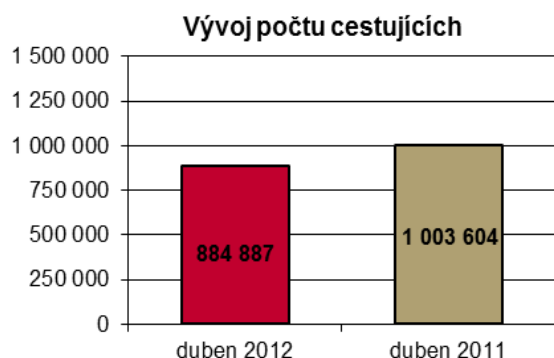

Vývoj provozu

PROVOZNÍ VÝSLEDKY LETIŠTĚ PRAHA – DUBEN 2012

Monitoring hluku

MĚSÍČNÍ EKVIVALENTNÍ HLADINY AKUSTICKÉHO TLAKU LAEQ PRO DENNÍ A NOČNÍ DOBU – DUBEN 2012

Lokalita	Měsíční LAeq Den			Měsíční LAeq Noc		
	Letecký	Neletecký	Celkový	Letecký	Neletecký	Celkový
Jeneč	56,4	55,4	58,9	49,5	50,7	53,2
Červený Újezd	51,9	71,9	72,0	44,7	50,2	51,3
Unhošť	53,8	49,4	55,1	48,1	40,9	48,9
Pavlov	53,2	52,6	55,9	46,6	47,0	49,8
Hostivice	42,1	54,4	54,7	32,8	45,2	45,4
Dobrovíz	52,5	54,0	56,3	44,2	45,4	47,8
Kněževes	54,2	55,9	58,2	47,1	49,4	51,4
Horoměřice střed	56,4	54,5	58,5	49,7	55,1	56,2
Přední Kopanina	54,2	57,1	58,9	47,5	46,7	50,1
Horoměřice JV	51,5	54,5	56,3	45,9	43,1	47,7
Řepy	41,0	60,0	60,0	25,9	53,7	53,7
Bílá Hora	48,8	53,7	54,9	36,7	45,7	46,2
Suchdol	54,3	49,5	55,6	48,4	41,6	49,2

Tyto hodnoty nelze porovnávat s hygienickými limity stanovenými v § 11 odst. (6) nařízení vlády . 148/2006 Sb. o ochraně zdraví před nepříznivými účinky hluku a vibrací. Výsledné hodnoty ekvivalentních hladin akustického tlaku pro denní a noční dobu v každé lokalitě měření, které jsou porovnatelné s hygienickým limitem, jsou známy vždy až v listopadu příslušného roku.

Více informací k tomuto tématu naleznete na našich webových stránkách:
<http://www.prg.aero/cs/site/o_letisti/zivotni_prostredi/monitoring_hluku.htm>

KONTAKT:

Telefon: +420 220 113 791
Fax: + 420 220 350 922
E-mail: komunikace@prg.aero
web: www.prg.aero