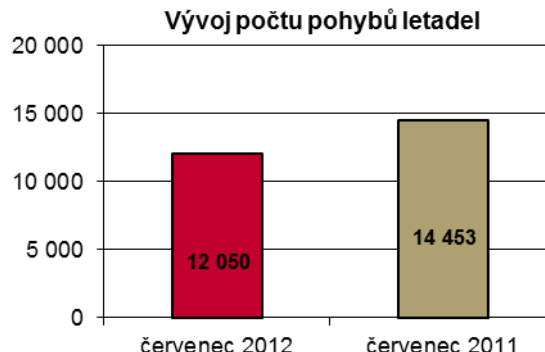

Vývoj provozu

PROVOZNÍ VÝSLEDKY LETIŠTĚ PRAHA – ČERVENEC 2012

Monitoring hluku

MĚSÍČNÍ EKVIVALENTNÍ HLADINY AKUSTICKÉHO TLAKU LAEQ PRO DENNÍ A NOČNÍ DOBU – ČERVENEC 2012

Lokalita	Měsíční LAeq Den			Měsíční LAeq Noc		
	Letecký	Neletecký	Celkový	Letecký	Neletecký	Celkový
Jeneč	56,8	54,6	58,8	53,0	51,3	55,2
Červený Újezd	51,0	75,1	75,1	47,0	52,0	53,2
Unhošť	52,7	53,2	55,9	49,7	48,7	52,2
Pavlov	53,5	51,8	55,8	49,1	53,0	54,5
Hostivice	41,5	53,0	53,3	39,2	50,8	51,1
Dobrovíz	56,6	53,9	58,4	50,3	49,9	53,1
Kněževy	52,2	56,4	57,8	49,9	51,3	53,7
Horoměřice střed	49,9	54,7	56,0	50,1	49,1	52,7
Přední Kopanina	43,7	57,0	57,2	45,9	52,3	53,2
Horoměřice JV	43,0	55,4	55,7	44,8	46,8	48,9
Řepy	50,3	57,0	57,8	39,6	53,0	53,2
Bílá Hora	60,8	52,7	61,4	51,5	50,2	53,9
Suchdol	47,6	52,1	53,4	47,8	51,5	53,0

Tyto hodnoty nelze porovnávat s hygienickými limity stanovenými v § 11 odst. (6) nařízení vlády . 148/2006 Sb. o ochraně zdraví před nepříznivými účinky hluku a vibrací. Výsledné hodnoty ekvivalentních hladin akustického tlaku pro denní a noční dobu v každé lokalitě měření, které jsou porovnatelné s hygienickým limitem, jsou známy vždy až v listopadu příslušného roku.

Více informací k tomuto tématu naleznete na našich webových stránkách:
<http://www.prg.aero/cs/site/o_letisti/zivotni_prostredi/monitoring_hluku.htm>

KONTAKT:

Telefon: +420 220 113 791
Fax: + 420 220 350 922
E-mail: komunikace@prg.aero
web: www.prg.aero