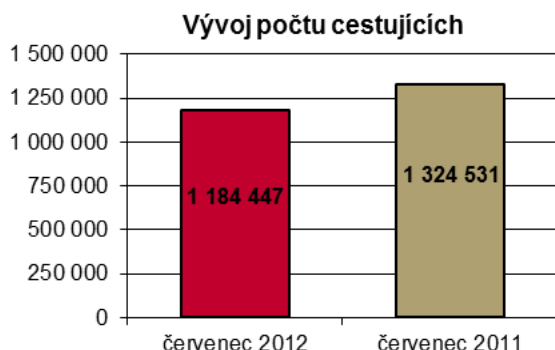

Vývoj provozu

PROVOZNÍ VÝSLEDKY LETIŠTĚ PRAHA – ČERVENEC 2012

Monitoring hluku

MĚSÍČNÍ EKVIVALENTNÍ HLADINY AKUSTICKÉHO TLAKU LAEQ PRO DENNÍ A NOČNÍ DOBU – ČERVENEC 2012

Lokalita	Měsíční LAeq Den			Měsíční LAeq Noc		
	Letecký	Neletecký	Celkový	Letecký	Neletecký	Celkový
Jeneč	56,8	54,6	58,8	53,0	51,3	55,2
Červený Újezd	51,0	75,1	75,1	47,0	52,0	53,2
Unhošť	52,7	53,2	55,9	49,7	48,7	52,2
Pavlov	53,5	51,8	55,8	49,1	53,0	54,5
Hostivice	41,5	53,0	53,3	39,2	50,8	51,1
Dobrovíz	56,6	53,9	58,4	50,3	49,9	53,1
Kněževy	52,2	56,4	57,8	49,9	51,3	53,7
Horoměřice střed	49,9	54,7	56,0	50,1	49,1	52,7
Přední Kopanina	43,7	57,0	57,2	45,9	52,3	53,2
Horoměřice JV	43,0	55,4	55,7	44,8	46,8	48,9
Řepy	50,3	57,0	57,8	39,6	53,0	53,2
Bílá Hora	60,8	52,7	61,4	51,5	50,2	53,9
Suchdol	47,6	52,1	53,4	47,8	51,5	53,0

Tyto hodnoty nelze porovnávat s hygienickými limity stanovenými v § 11 odst. (6) nařízení vlády . 148/2006 Sb. o ochraně zdraví před nepříznivými účinky hluku a vibrací. Výsledné hodnoty ekvivalentních hladin akustického tlaku pro denní a noční dobu v každé lokalitě měření, které jsou porovnatelné s hygienickým limitem, jsou známy vždy až v listopadu příslušného roku.

Více informací k tomuto tématu naleznete na našich webových stránkách:
<http://www.prg.aero/cs/site/o_letisti/zivotni_prostredi/monitoring_hluku.htm>

KONTAKT:

Telefon: +420 220 113 791
Fax: + 420 220 350 922
E-mail: komunikace@prg.aero
web: www.prg.aero