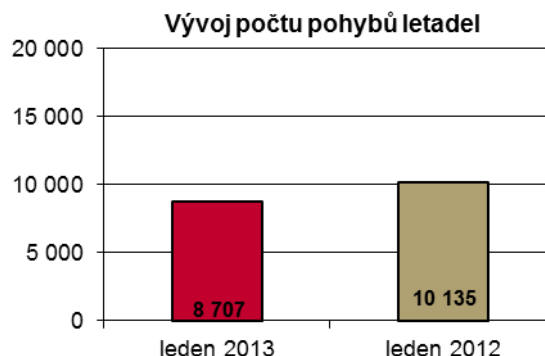

Vývoj provozu

PROVOZNÍ VÝSLEDKY LETIŠTĚ PRAHA – LEDEN 2013

Monitoring hluku

MĚSÍČNÍ EKVALENTNÍ HLADINY AKUSTICKÉHO TLAKU LAEQ PRO DENNÍ A NOČNÍ DOBU – LEDEN 2013

Lokalita	Měsíční LAeq Den			Měsíční LAeq Noc		
	Letecký	Neletecký	Celkový	Letecký	Neletecký	Celkový
Jeneč	55,5	56,1	58,8	49,4	110,8	110,8
Červený Újezd	48,8	58,7	59,2	43,9	54,7	55,1
Unhošť	50,5	50,6	53,6	46,3	51,0	52,2
Pavlov	52,1	59,2	60,0	45,6	53,4	54,0
Hostivice	42,0	51,5	52,0	35,0	63,5	63,5
Dobrovíz	53,2	53,0	56,1	44,6	57,6	57,8
Kněževes	53,7	55,3	57,6	45,1	52,8	53,4
Horoměřice střed	55,3	52,2	57,0	49,1	58,7	59,1
Přední Kopanina	51,7	57,3	58,3	45,5	55,9	56,3
Horoměřice JV	50,3	54,7	56,0	51,9	57,9	58,9
Řepy	40,8	58,3	58,4	22,6	62,6	62,6
Bílá Hora	48,0	52,0	53,5	35,1	55,3	55,4
Suchdol	53,1	48,1	54,3	47,8	53,1	54,3

Tyto hodnoty nelze porovnávat s hygienickými limity stanovenými v § 11 odst. (6) nařízení vlády . 148/2006 Sb. o ochraně zdraví před nepříznivými účinky hluku a vibrací. Výsledné hodnoty ekvivalentních hladin akustického tlaku pro denní a noční dobu v každé lokalitě měření, které jsou porovnatelné s hygienickým limitem, jsou známy vždy až v listopadu příslušného roku.

Více informací k tomuto tématu naleznete na našich webových stránkách:
<http://www.prg.aero/cs/site/o_letisti/zivotni_prostredi/monitoring_hluku.htm>

KONTAKT:

Telefon: +420 220 113 791
Fax: + 420 220 350 922
E-mail: komunikace@prg.aero
web: www.prg.aero