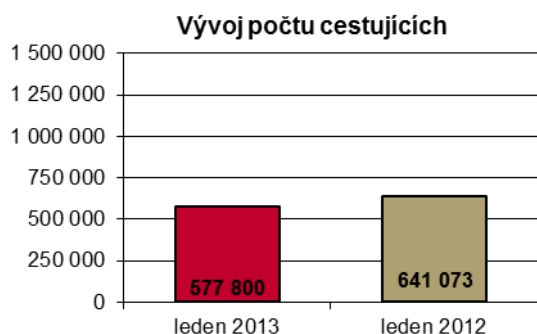

Vývoj provozu

PROVOZNÍ VÝSLEDKY LETIŠTĚ PRAHA – LEDEN 2013

Monitoring hluku

MĚSÍČNÍ EKVALENTNÍ HLADINY AKUSTICKÉHO TLAKU LAEQ PRO DENNÍ A NOČNÍ DOBU – LEDEN 2013

Lokalita	Měsíční LAeq Den			Měsíční LAeq Noc		
	Letecký	Neletecký	Celkový	Letecký	Neletecký	Celkový
Jeneč	55,5	56,1	58,8	49,4	110,8	110,8
Červený Újezd	48,8	58,7	59,2	43,9	54,7	55,1
Unhošť	50,5	50,6	53,6	46,3	51,0	52,2
Pavlov	52,1	59,2	60,0	45,6	53,4	54,0
Hostivice	42,0	51,5	52,0	35,0	63,5	63,5
Dobrovíz	53,2	53,0	56,1	44,6	57,6	57,8
Kněževes	53,7	55,3	57,6	45,1	52,8	53,4
Horoměřice střed	55,3	52,2	57,0	49,1	58,7	59,1
Přední Kopanina	51,7	57,3	58,3	45,5	55,9	56,3
Horoměřice JV	50,3	54,7	56,0	51,9	57,9	58,9
Řepy	40,8	58,3	58,4	22,6	62,6	62,6
Bílá Hora	48,0	52,0	53,5	35,1	55,3	55,4
Suchdol	53,1	48,1	54,3	47,8	53,1	54,3

Tyto hodnoty nelze porovnávat s hygienickými limity stanovenými v § 11 odst. (6) nařízení vlády . 148/2006 Sb. o ochraně zdraví před nepříznivými účinky hluku a vibrací. Výsledné hodnoty ekvivalentních hladin akustického tlaku pro denní a noční dobu v každé lokalitě měření, které jsou porovnatelné s hygienickým limitem, jsou známy vždy až v listopadu příslušného roku.

Více informací k tomuto tématu naleznete na našich webových stránkách:
<http://www.prg.aero/cs/site/o_letisti/zivotni_prostredi/monitoring_hluku.htm>

KONTAKT:

Telefon: +420 220 113 791
Fax: + 420 220 350 922
E-mail: komunikace@prg.aero
web: www.prg.aero