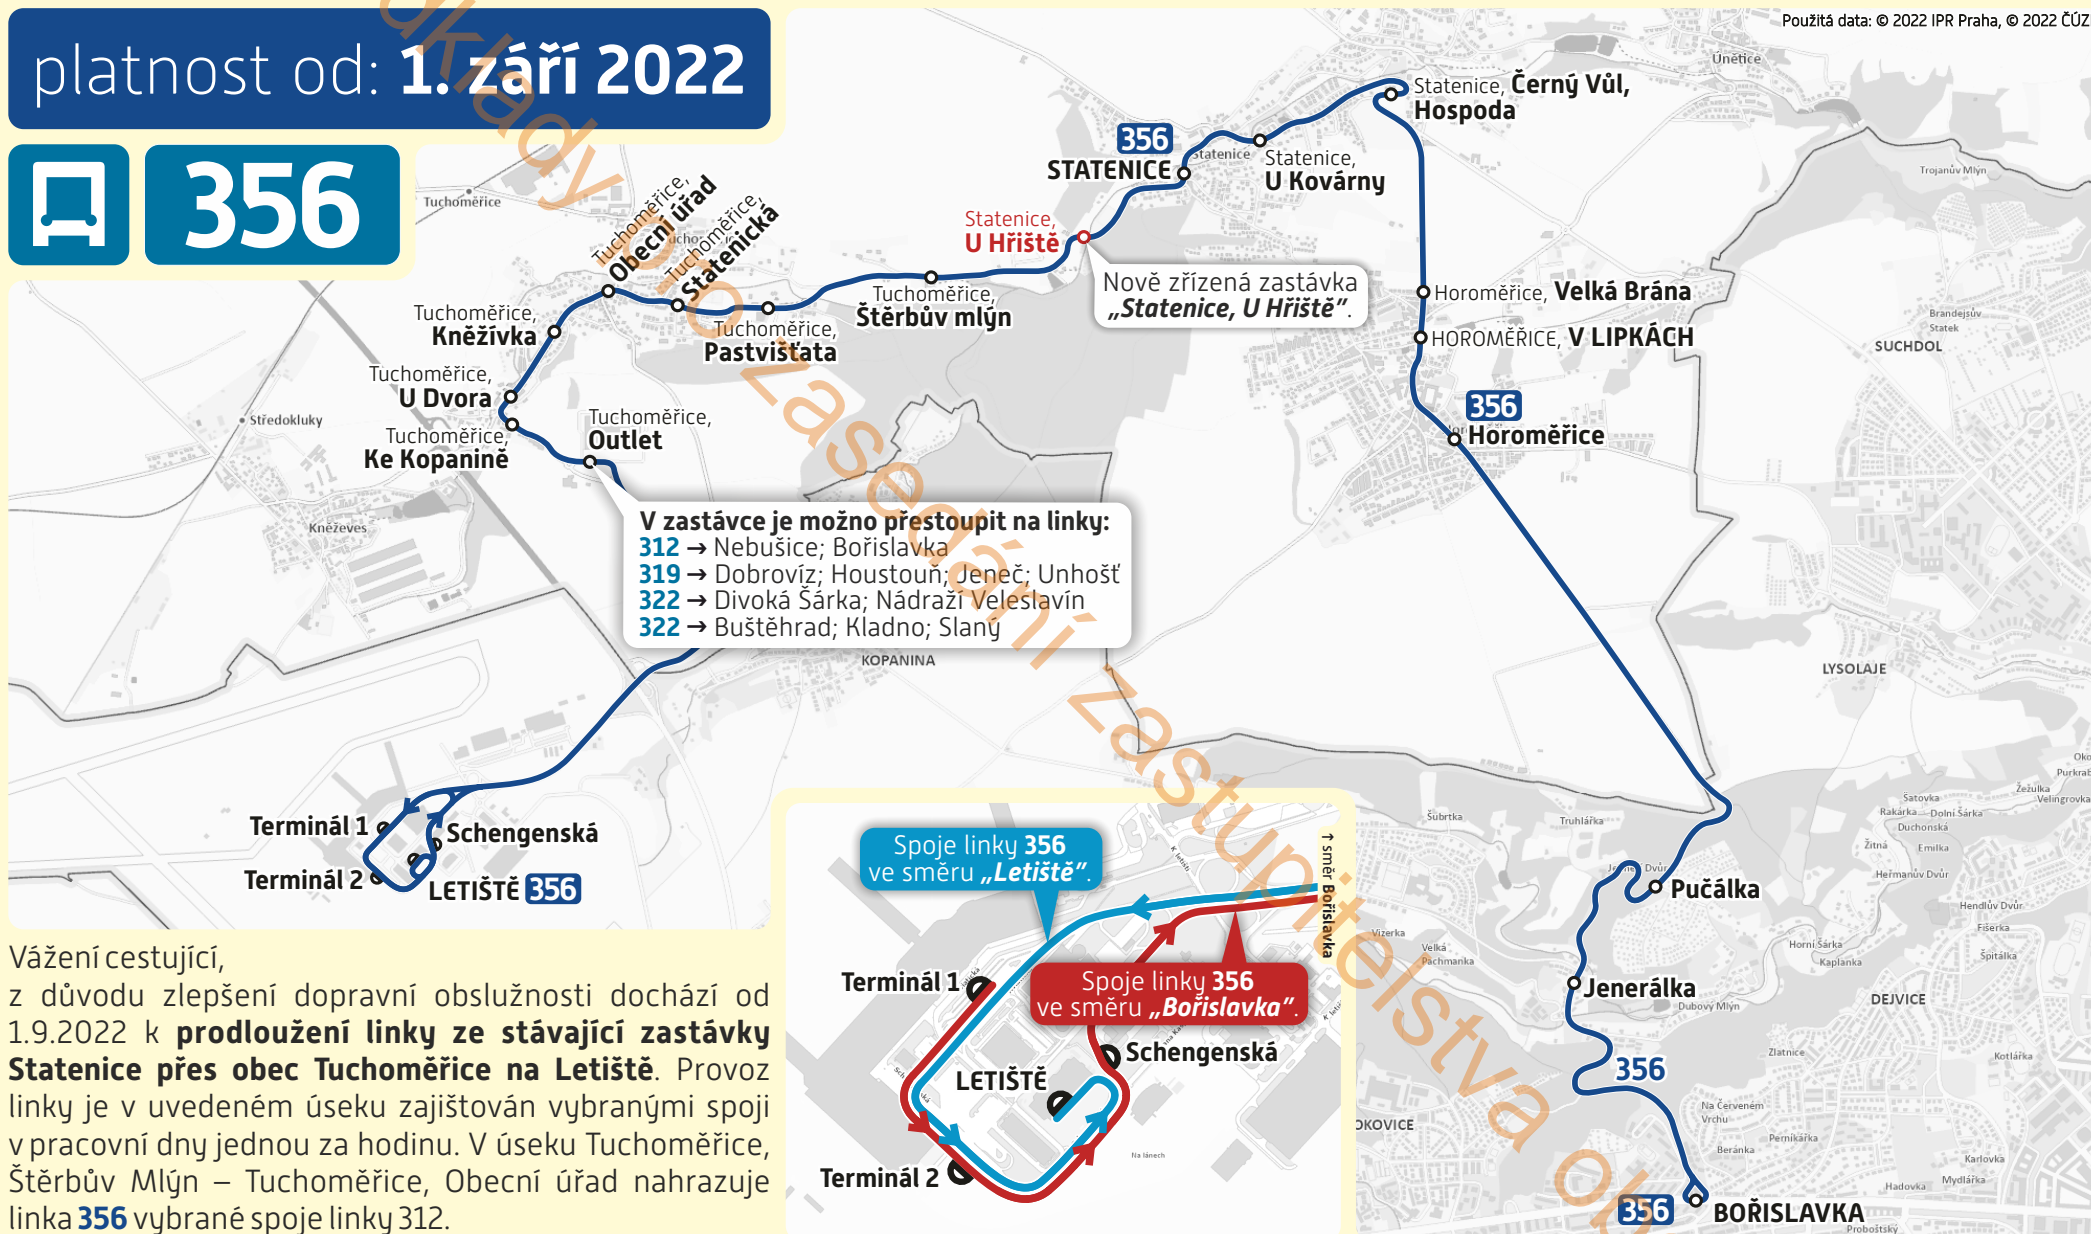

trvalá změna

Prodloužení linky 356

platnost od: **1. září 2022**

356

Použitá data: © 2022 IPR Praha, © 2022 ČÚZK

Vážený cestující,
z důvodu zlepšení dopravní obslužnosti dochází od 1.9.2022 k **prodloužení linky ze stávající zastávky Statenice přes obec Tuchoměřice na Letiště**. Provoz linky je v uvedeném úseku zajišťován vybranými spoji v pracovní dny jednou za hodinu. V úseku Tuchoměřice, Štěrbův mlýn – Tuchoměřice, Obecní úřad nahrazuje linka **356** vybrané spoje linky 312.