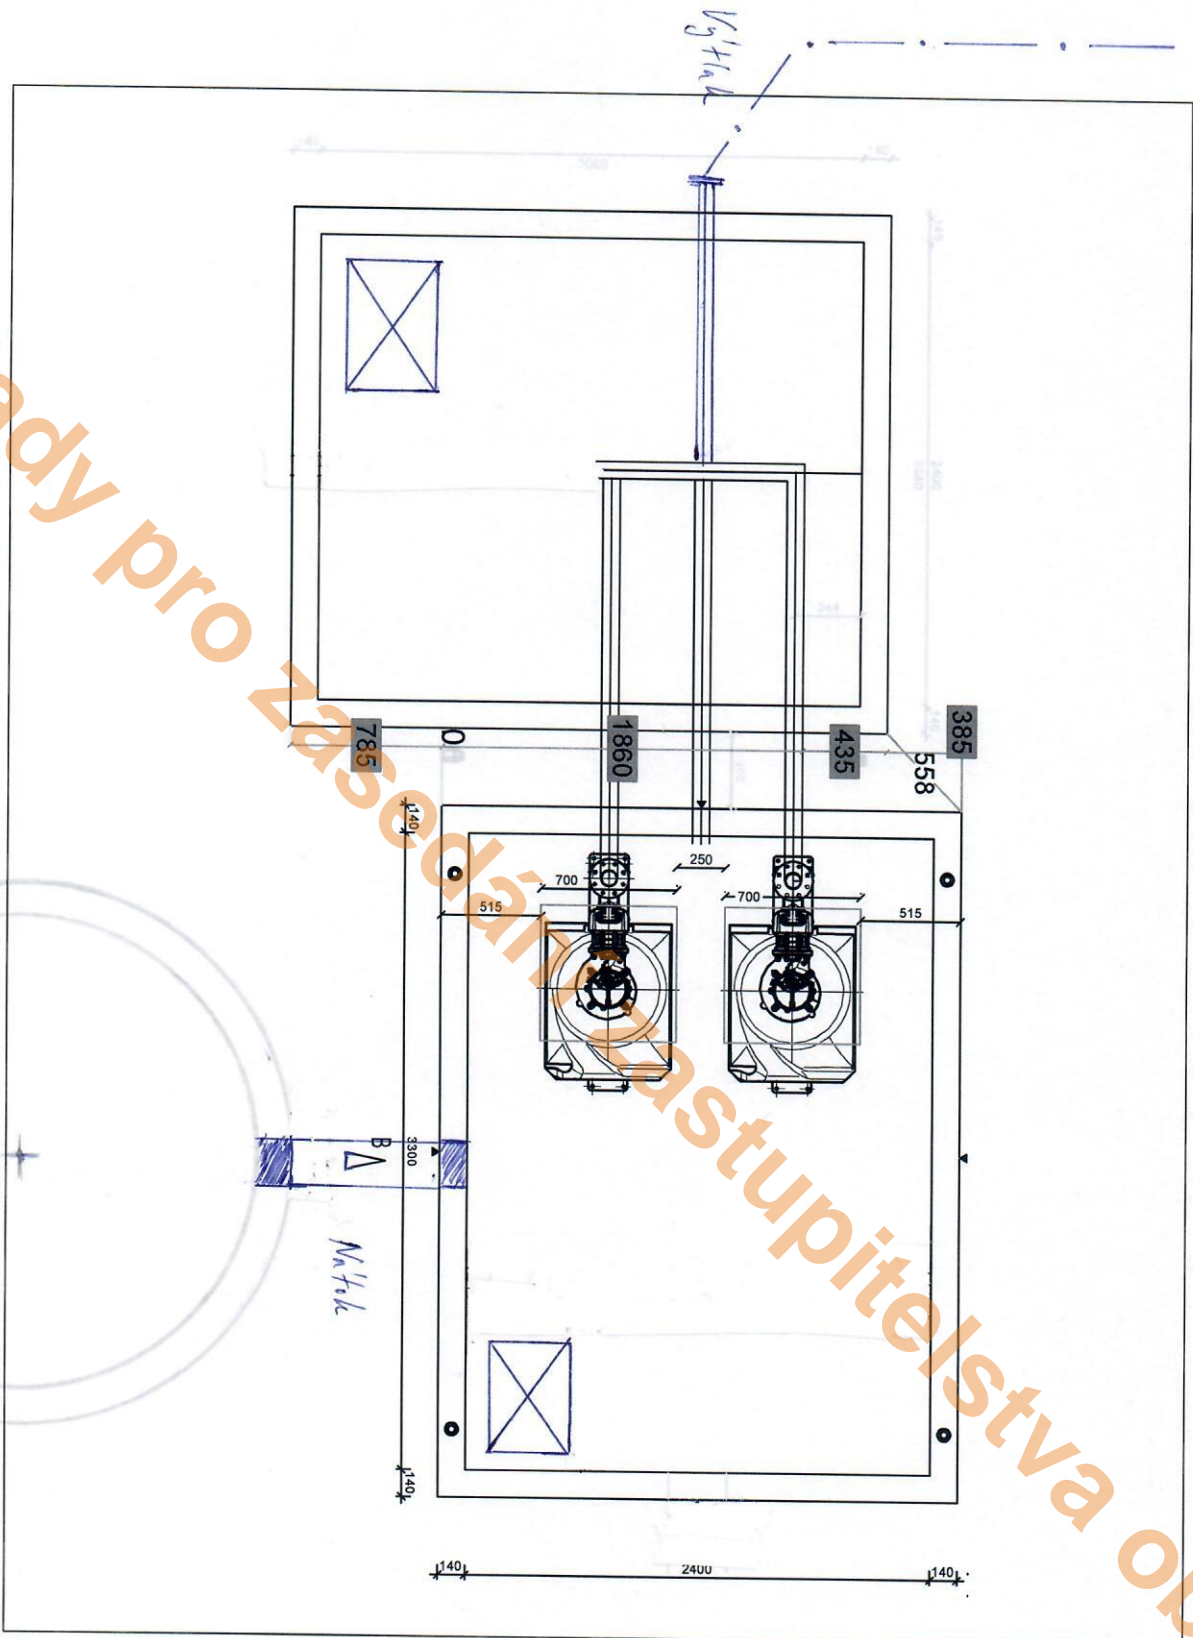

Podklady pro Masedani Mestiprieststva obce

Body 1,2,3 hraniče  
pozemka ve vlastnictvu

SITUACE 1:200

Podklady pro Zasedání zastupitelstva obce

OSAZENÍ NÁDRŽE 1:100

Podklady pro Zásobní vstupitelstva obce

ČSOV Staniice - Černý vář

Staniice havarijní jímka  
25m<sup>3</sup>