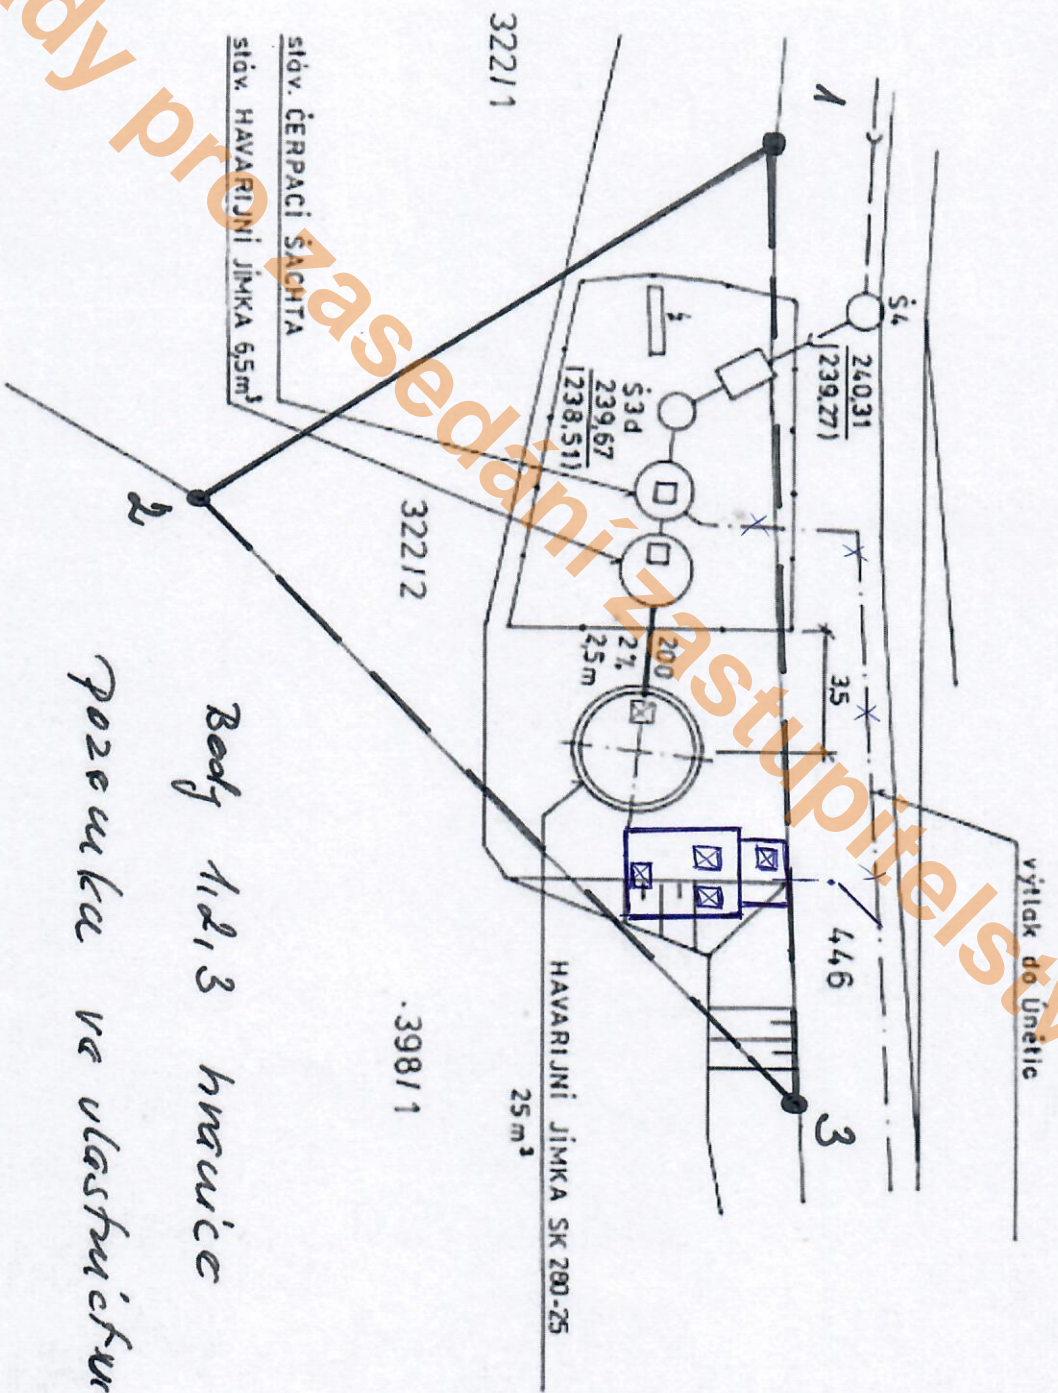

Podklady pro Masedani Mestiprieststva obce

Body 1,2,3 hraniče  
pozemka ve vlastnictvu

SITUACE 1:200

Podklady pro Zasedání zastupitelstva obce

OSAZENÍ NÁDRŽE 1:100

Podklady pro Zásobní vstupitelstva obce

ČSOV Staniice - Černý vář

Staniice havarijní jímka  
25m<sup>3</sup>