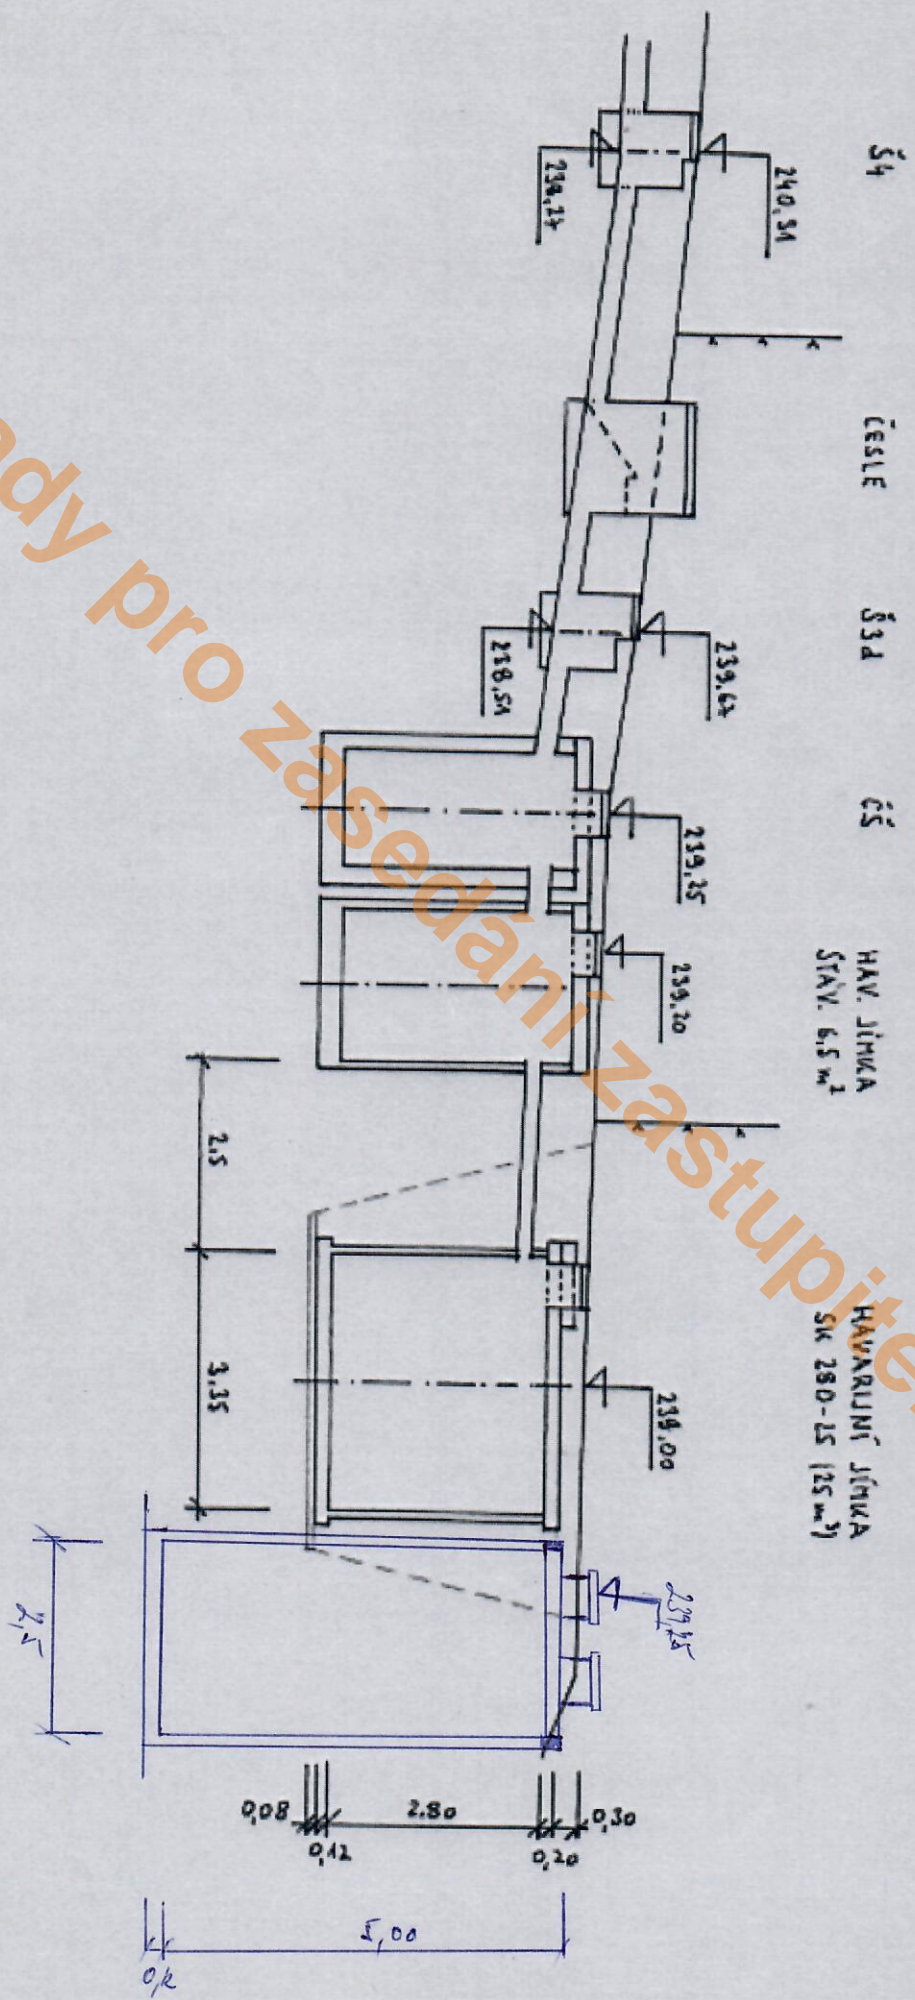

Podklady pro Masedani Mestiprieststva obce

Body 1,2,3 hraniče  
pozemka ve vlastnictvu

SITUACE 1:200

Podklady pro Zasedání zastupitelstva obce

OSAZENÍ NÁDRŽE 1:100

Podklady pro Zásobní vstupitelstva obce

ČSOV Staniice - Černý vář